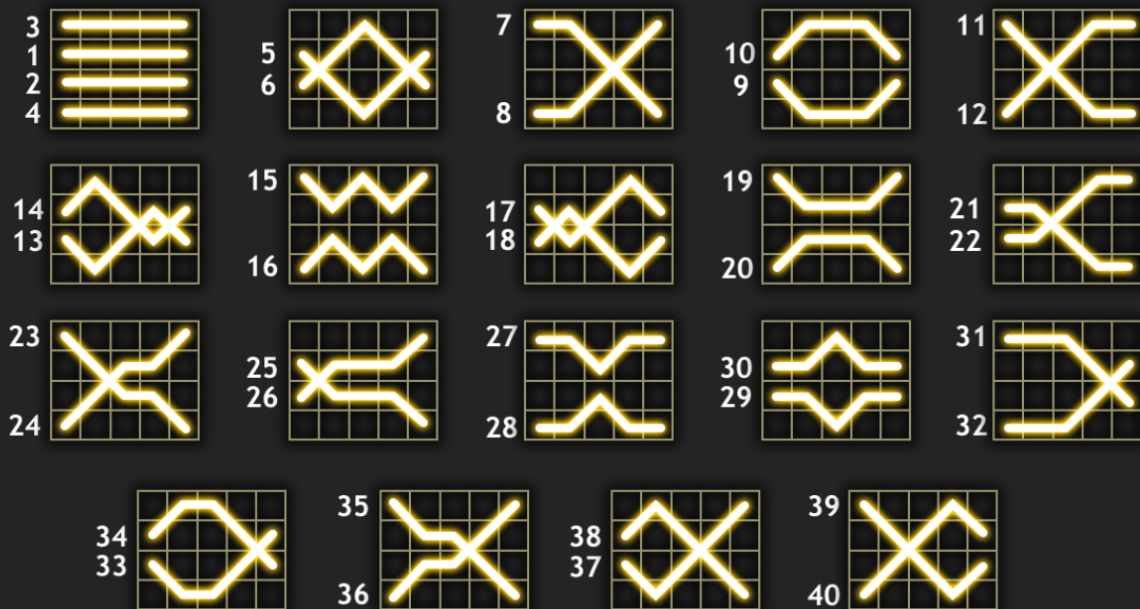

Descrierea jocului

Crystal Hot 40 Free Spins

Crystal Hot 40 Free Spins are următoarele reguli și caracteristici:

- 5 discuri cu 4 linii fiecare;
- 40 linii fixe pentru conectarea simbolurilor
- Combinația câștigătoare pe o linie de plată pornește de la stânga la dreapta începând cu discul din stânga, cu excepția simbolului ROTIRI GRATUITE;
- Simbolul ROTIRI GRATUITE apare pe toate discurile;
- 3 sau mai multe simboluri ROTIRI GRATUITE activează jocurile gratuite;
- În timpul jocurilor gratuite se pot adăuga rotiri gratuite adiționale;
- Se plătește doar linia cu câștigul cel mai mare;
- Simbolul 7 înlocuiește toate simbolurile cu excepția simbolului ROTIRI GRATUITE;
- După câștig, este posibil jocul la dublaj roșu - negru (opțiunea Gamble);
- Procentul de plată: **96.02%**
- Frecvența câștigurilor: **13.33%**
- Volatilitate: **Medie**

REGULILE JOCULUI

Toate câștigurile sunt plătite de la stânga la dreapta, cu excepția .  apare pe toate rolele. Trei sau mai multe  activează rotirile gratuite. În timpul rotirilor gratuite se pot declanșa jocuri gratuite suplimentare. Numai cel mai mare câștig este plătit pe linia câștigătoare.

x5: 40.00

x4: 8.00

x3: 4.00

x5: 200.00

x4: 80.00

x3: 8.00

x5: 40.00

x4: 8.00

x5: 15 rotiri gratuite

x4: 10 rotiri gratuite

x3: 7 rotiri gratuite

x5: 20.00

x4: 4.00

x3: 2.00

Trei sau mai multe  în rotiri gratuite declanșează încă 3 rotiri gratuite.

x5: 20.00