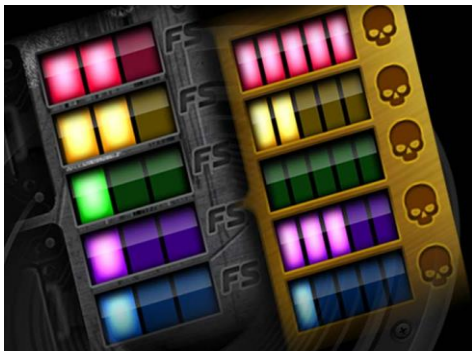

Simbolurile care oferă plăți mici se transformă în simboluri suplimentare cu plăți mici, denumite simboluri Crossed.

BITE

Simbolul BITE își oferă lui însuși și simbolurilor învecinate pe diagonală o valoare de simbol selectată suplimentară.

Simbolurile care oferă plăți medii se transformă în simboluri suplimentare cu plăți medii, denumite simboluri Crossed.

Simbolurile care oferă plăți mici se transformă în simboluri suplimentare cu plăți mici, denumite simboluri Crossed.

DROP

Simbolul DROP se activează doar dacă sunt 2 astfel de simboluri pe zona de role.

Dacă este prezent un singur simbol DROP, acesta este considerat drept „simbol mort”.

Dacă se obțin 2 simboluri DROP, este selectată cea mai scurtă cale între ele și toate simbolurile de pe această cale se transformă într-un al doilea simbol.

xBPM

Simbolul xBPM se transformă într-un simbol Wild când apare și va dubla mărimea fiecărui simbol care se găsește pe acel rând.

BEAT BAR

Beat Bar urmărește progresul multiplicatorilor pe toate simbolurile colorate.