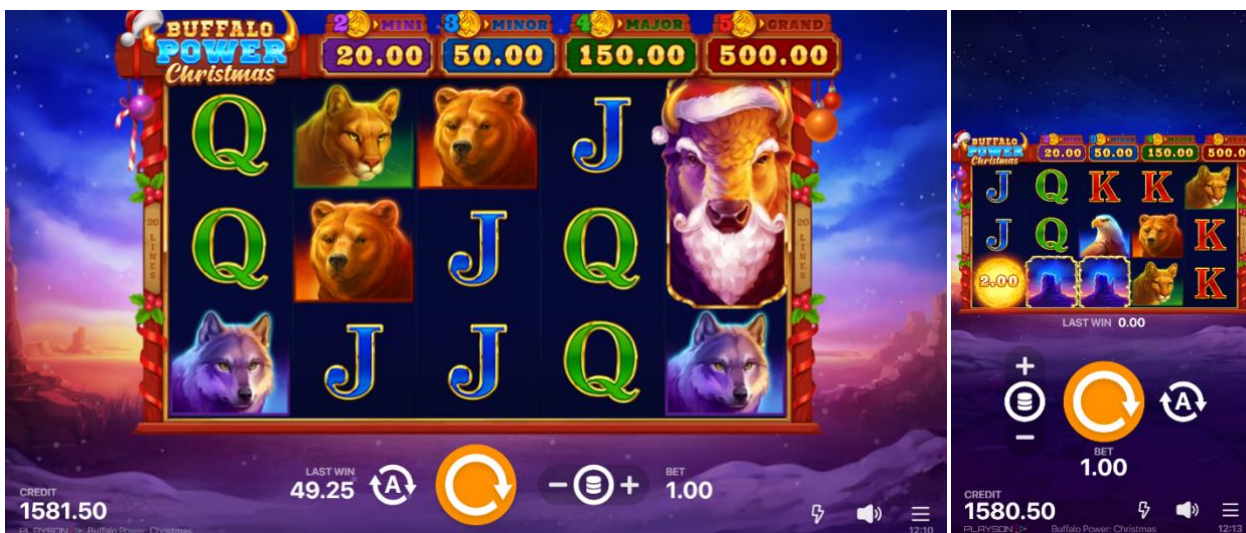

Buffalo Power: Christmas

Joc video de tip „slot machine”

Prezentare generală

Poate jocul misterios să devină și mai misterios? Cu Playson, totul este posibil, deoarece vei vedea magia Crăciunului desfășurându-se într-un loc foarte neobișnuit: deșertul Arizona. Înveselește-te cu „Buffalo Power: Christmas”!

Tema și grafica jocului

Nivelul de seriozitate a fost redus în mod intenționat pentru a surprinde spiritul vesel al Crăciunului. Jucătorul va întâlni eroi familiari și caracteristici dintr-o perspectivă diferită, pornind de la minunata coloană sonoră tematică, bine modelată cu toate sunetele clasice de Crăciun. Toate celelalte atribute ale sărbătorilor au fost redatate cu măiestrie în imagini. Lumina caldă a jocului de tip „slot machine” îl va face pe jucător să se simtă de parcă s-ar fi așezat lângă șemineu, acasă. Șemineul este decorat cu bomboane, panglici, căciuli de Crăciun și jucării, în timp ce de pe fereastră se zărește o ninsoare abundentă, dar superbă. Fără îndoială, această atmosferă îl va face pe jucător să își amintească zilele fericite din copilărie, iar Buffalo îmbrăcat ca Moș Crăciun sporește farmecul, aducând cadouri Big Win. Atenție, totuși: nu vor fi cadouri pentru copiii care nu au fost cuminiți în timpul anului!

Ecranul jocului

Rezoluția jocului este de 1280x720 de pixeli și cuprinde două elemente principale: zona de afișare video și panoul de joc.

Zona de afișare video

În această zonă sunt afișate rolele.

Atunci când opțiunile „Meniu de pariere” (☰), „Setări de redare automată” (⌂) și „Meniu joc” (☰) sunt deschise, zona de afișare video este complet înlocuită. Făcând clic pe butonul „X” (✕), jucătorul poate reveni la afișarea rolelor.