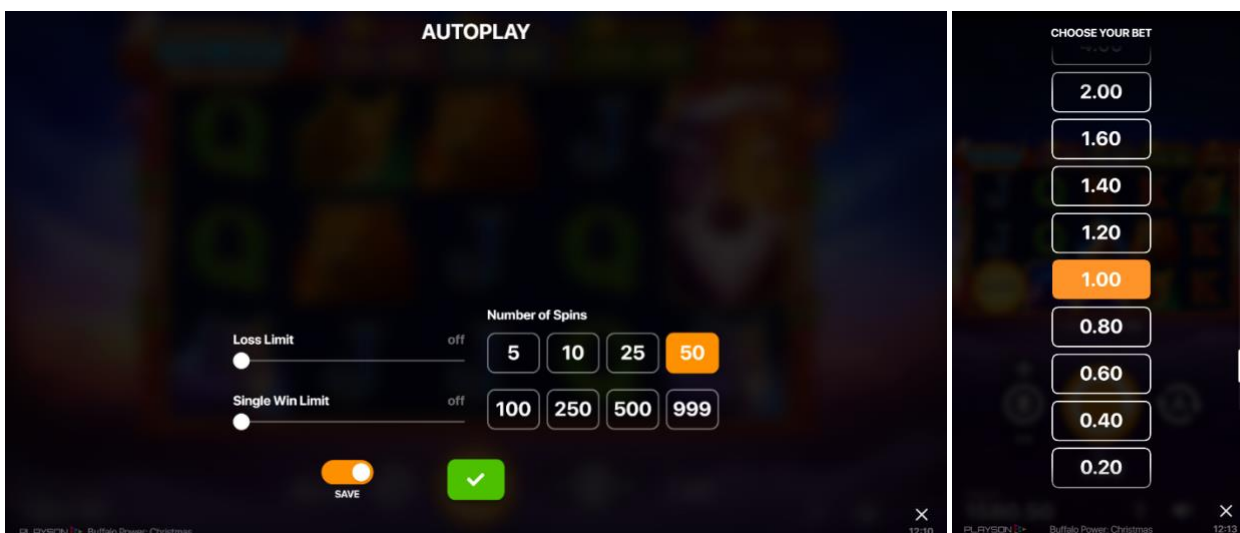

Ecranul jocului

Rezoluția jocului este de 1280x720 de pixeli și cuprinde două elemente principale: zona de afișare video și panoul de joc.

Zona de afișare video

În această zonă sunt afișate rolele.

Atunci când opțiunile „Meniu de pariere” (☰), „Setări de redare automată” (⌂) și „Meniu joc” (☰) sunt deschise, zona de afișare video este complet înlocuită. Făcând clic pe butonul „X” (✕), jucătorul poate reveni la afișarea rolelor.

Panoul de joc

Panoul de joc este situat în partea de jos a roletelor pentru versiunea mobilă [Portret]. Pentru versiunea desktop și pentru versiunea mobilă [Peisaj], panoul de joc este situat în partea dreaptă, respectiv în partea de jos a roletelor. Acesta afișează numărul de credite disponibile în contul jucătorului, dar și informații despre pariu și câștig.

Versiunea mobilă [portret]

Versiunea mobilă [peisaj]

Versiunea desktop

Panoul de joc include și comenzile de joc, în care jucătorul poate face următoarele:

să **schimbe pariul** (făcând clic/atingând butonul „Meniu de pariere”, care îi permite să deschidă meniul de pariere și să aleagă pariul preferat).