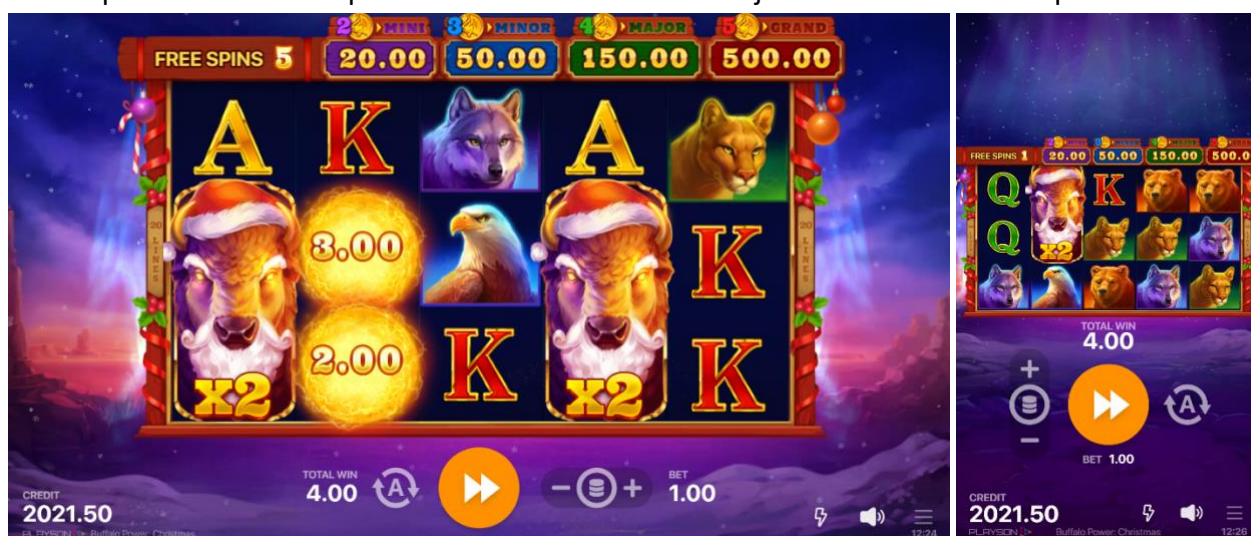

Rotirile Gratuite

3 simboluri Scatter în timpul Jocului Principal declanșează 8 Rotiri Gratuite. Simbolul Wild Grupat devine simbol Wild Grupat X2 în timpul modului Rotiri Gratuite și dublează câștigul fiecărei linii de plată din care face parte. Modul Rotiri Gratuite se joacă cu ultimul set de pariuri.