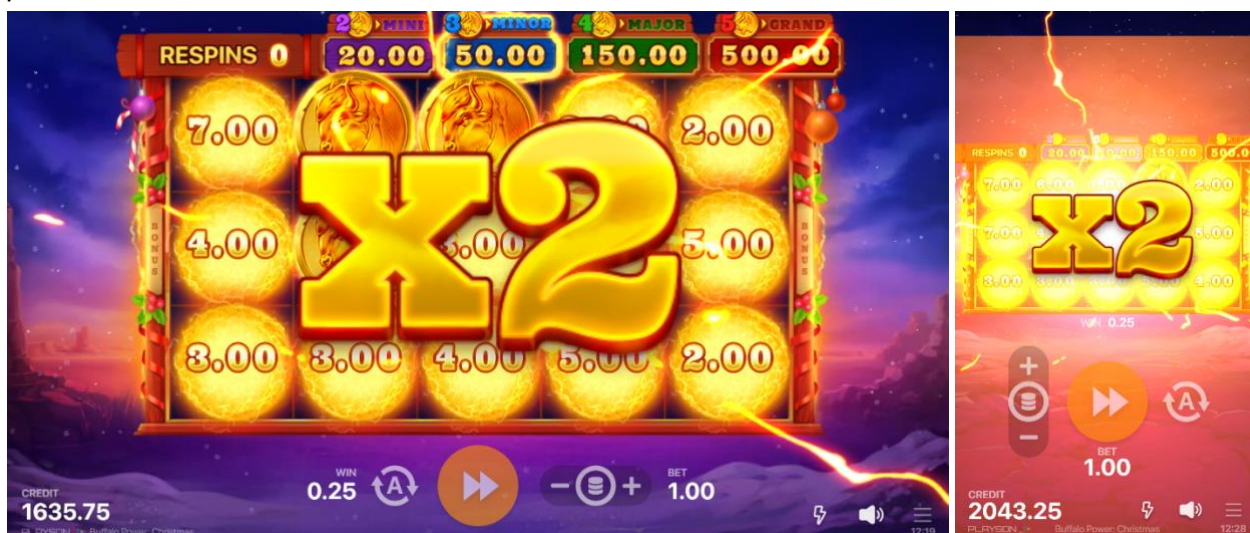

Simbolul Scatter

3 sau mai multe simboluri Scatter declanșează 8 Rotiri Gratuite. Apare doar în jocul principal. Nu există plăți pentru simbolul Scatter.

Jocul Bonus

Combinăția de 6 sau mai multe simboluri Bonus și/sau simboluri Power declanșează Jocul Bonus. Jocul Bonus poate fi declanșat din jocul principal și din modul Rotiri Gratuite. Toate simbolurile Bonus și Power se lipesc pe role în timpul Jocului Bonus. În Jocul Bonus, se plătesc doar simbolurile Bonus și Power. Se acordă 3 rotiri suplimentare la începutul Jocului Bonus. Fiecare nou simbol Bonus sau Power resetează numărul de rotiri suplimentare la 3. Jocul Bonus se joacă numai cu ultimul set de pariuri.

Multiplicatorul x2 în Jocul Bonus

Câștigul bonus total se dublează atunci când tot câmpul de joc este plin cu simboluri Bonus și/sau Power.

Jackpoturile pentru Jocul Bonus

Adună simboluri Power și câștigă Jackpoturi:

- 2 simboluri Power declanșează Mini Jackpot (20*pariul total)
- 3 simboluri Power declanșează Minor Jackpot (50*pariul total)
- 4 simboluri Power declanșează Major Jackpot (150*pariul total)
- 5 simboluri Power declanșează Grand Jackpot (500*pariul total)