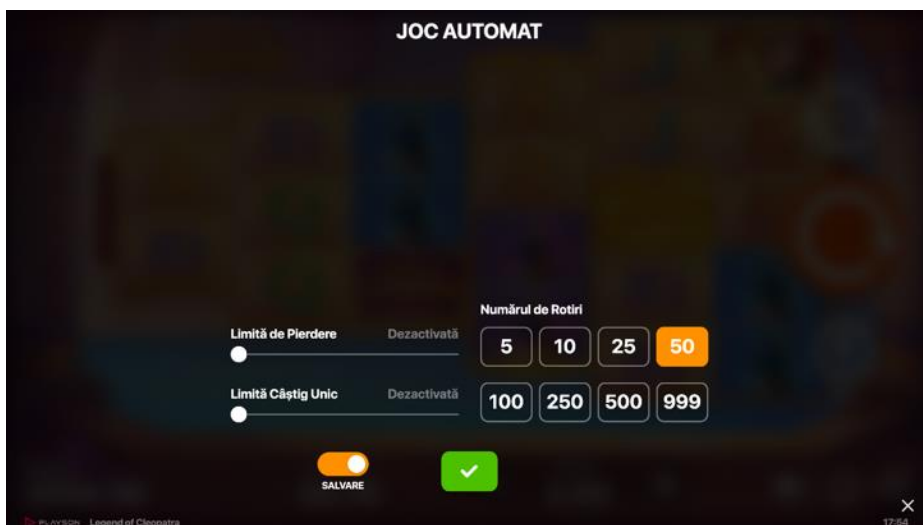

Tema și grafica jocului

„Legend of Cleopatra” este jocul video de tip slot al Playson cu tematică egipteană. Jocul este creat pentru publicul larg. Designul jocului copiază designul interior al palatului egiptean pentru a crea jucătorului iluzia de a fi oaspete în camerele personale ale faraonului. În timpul Rotirilor Gratuite, personajul principal, Cleopatra, apare în baie, atrăgătoare și seducătoare. Jocul este moderat în culorile alese și cu accente strălucitoare pe simbolurile cheie. Animațiile de Câștig uriaș afișează monede de aur care explodează pe ecran.

Ecranul jocului

Rezoluția jocului este de 1280x720 de pixeli și cuprinde două elemente principale: zona de afișare video și panoul de joc.

Zona de afișare video

În această zonă sunt afișate roleele.

Atunci când opțiunile „Meniu de pariere” (), „Setări Joc automat” () și „Meniu joc” () sunt deschise, zona de afișare video este complet înlocuită. Cu un clic pe butonul „X” (), jucătorul poate reveni la afișarea roleei.