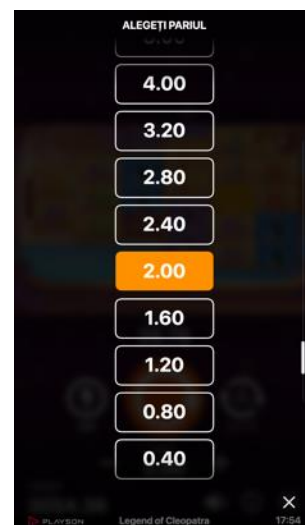

Versiune desktop

Versiune mobil

Informații generale	
Tip joc:	Joc de tip slot
Tip rolă:	Role care se rotesc
Role, Linii:	6 role, mai multe rânduri, 100 de linii.
Valori implicite monede (RON): <small>Miză totală = Valoare monedă * 20</small>	0.02 - 0.04 - 0.06 - 0.08 - 0.10 - 0.12 - 0.14 - 0.16 - 0.20 - 0.40 - 0.60 - 0.80 - 1.00 - 1.50 - 2.00 - 4.00 - 5.00 - 7.50 - 10.00
Miză min/max implicită (RON):	0,40/200,00
Valori implicite Rondă gratuită:	Runda de Rotiri gratuite este jucată cu ultima miză setată.
Caracteristicile jocului	
<ul style="list-style-type: none"> • Simbol Wild • Simbol Scatter 	<ul style="list-style-type: none"> • Caracteristică Rolă dublă Wild • Rotiri Gratuite
Informații de plată	
Rata de câștig a jucătorului (%):	95,05% 92,14%
Plată max. pentru numărul de pariuri în 500 de milioane de rotiri:	657
Frecvență de accesare (%):	9.62%
Volatilitate:	6,08 – medie-mare
Limitări	
Limite jucător:	Reglementat de sistemul administrativ back-end PlayBack al Playson.
Altele:	<ul style="list-style-type: none"> • Joacă pentru distracție • Valori variabile ale mizei
Informații tehnice	
ID Joc: Desktop Mobil	legend_of_cleopatra legend_of_cleopatra_mob
Amprentă ecran	1280x720 pentru desktop și 1280x720 pentru mobil

Ecranul jocului

Rezoluția jocului este de 1280x720 de pixeli și cuprinde două elemente principale: zona de afișare video și panoul de joc.

Zona de afișare video

În această zonă sunt afișate roleele.

Atunci când opțiunile „Meniu de pariere” (), „Setări Joc automat” () și „Meniu joc” () sunt deschise, zona de afișare video este complet înlocuită. Cu un clic pe butonul „X” (), jucătorul poate reveni la afișarea roleei.