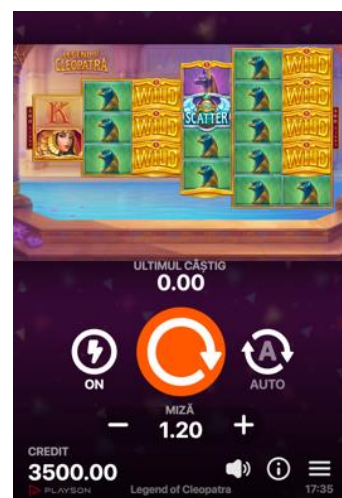

Tema și grafica jocului

„Legend of Cleopatra” este jocul video de tip slot al Playson cu tematică egipteană. Jocul este creat pentru publicul larg. Designul jocului copiază designul interior al palatului egiptean pentru a crea jucătorului iluzia de a fi oaspete în camerele personale ale faraonului. În timpul Rotirilor Gratuite, personajul principal, Cleopatra, apare în baie, atrăgătoare și seducătoare. Jocul este moderat în culorile alese și cu accente strălucitoare pe simbolurile cheie. Animațiile de Câștig uriaș afișează monede de aur care explodează pe ecran.

Ecranul jocului

Rezoluția jocului este de 1280x720 de pixeli și cuprinde două elemente principale: zona de afișare video și panoul de joc.

Zona de afișare video

În această zonă sunt afișate roleele.

Atunci când opțiunile „Meniu de pariere” (), „Setări Joc automat” () și „Meniu joc” () sunt deschise, zona de afișare video este complet înlocuită. Cu un clic pe butonul „X” (), jucătorul poate reveni la afișarea roleei.