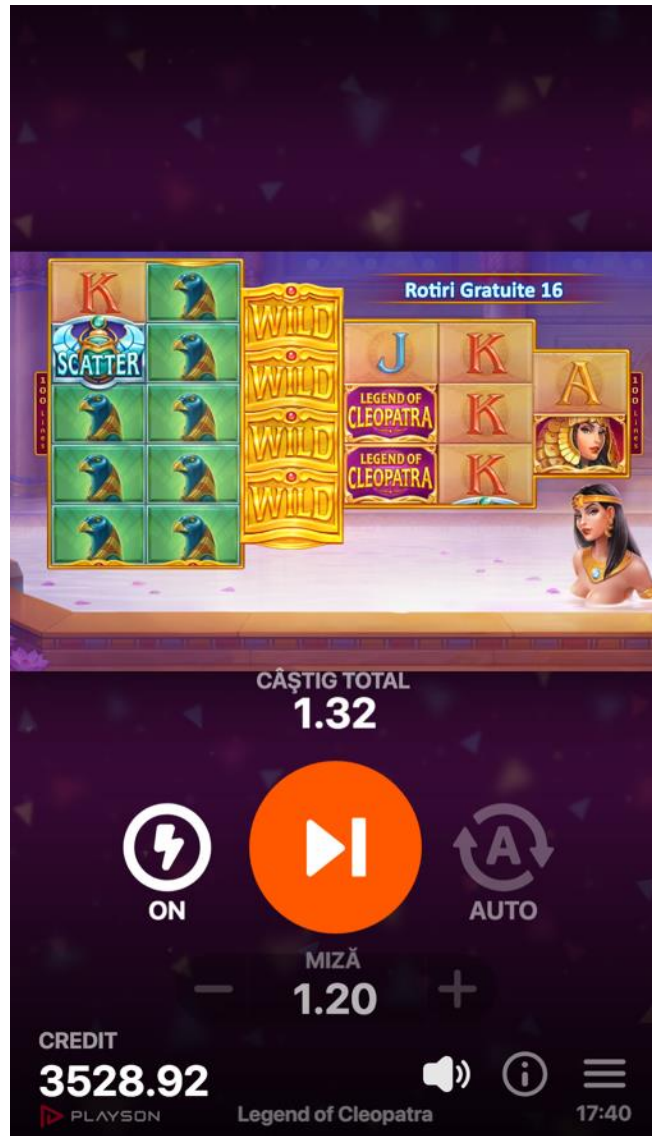

Legend of Cleopatra

Versiune mobil