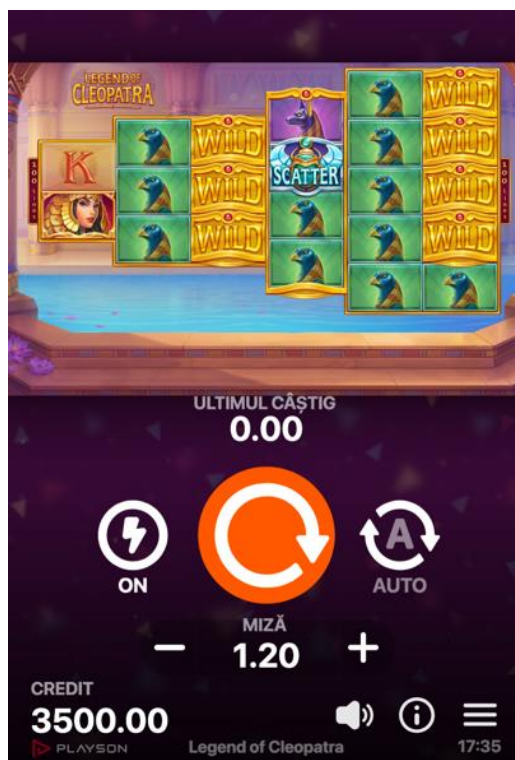

Prezentare generală

Cleopatra, cea mai mare femeie faraon din toate timpurile, o legendă a regatului faraonilor. Acum, ea vă invită să vă alăturați campaniei ei în noul joc de slot „Legend of Cleopatra”. Ea vă va arăta cum să faceți toate cele 100 de linii de pariu să plătească „Câștig uriaș” pe aceste role tip piramidă. În timpul Rotirilor Gratuite cu role în oglindă, te vei îmbăia alături de această femeie fermecătoare. Cleopatra poate dezvălui secrete, o ușă de acces către o Rolă dublă Wild. Această femeie-faraon nu este lacomă, ea va împărți o parte din bogățiile sale cu voi dacă sunteți destul de curajoși să rămâneți alături de ultimul faraon al Regatului egiptean!

Versiune desktop

Versiune mobil