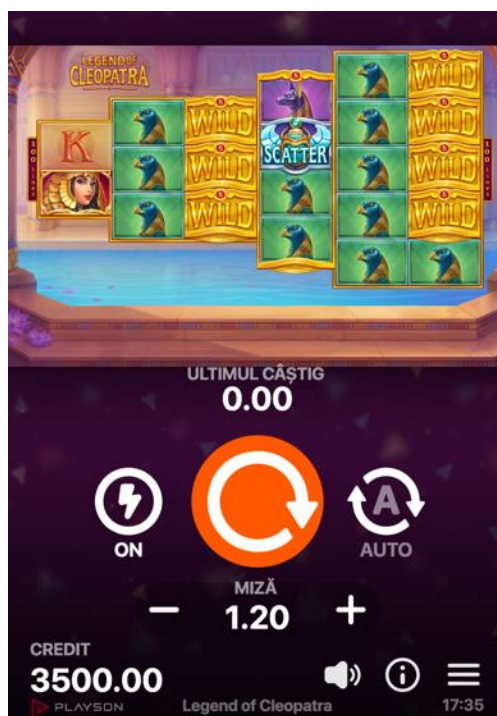

să activeze și să dezactiveze modul de
rotire rapidă (făcând clic/atingând butonul
„Rotire rapidă”).

Joc principal

Versiune desktop

Jucătorii pot selecta valoarea mizei înainte de începerea rundei de joc. Apăsarea butonului Rotire activează runda de joc.

Versiune mobil

Jucătorii pot selecta valoarea mizei înainte de începerea rundei de joc. Apăsarea butonului Rotire activează runda de joc.

Rotiri Gratuite

3 sau mai multe simboluri Scatter din timpul Jocului principal activează Rotirile gratuite. 3 simboluri Scatter activează 5 Rotiri Gratuite. 4 simboluri Scatter activează 10 Rotiri Gratuite. 5 simboluri Scatter activează 15 Rotiri Gratuite.