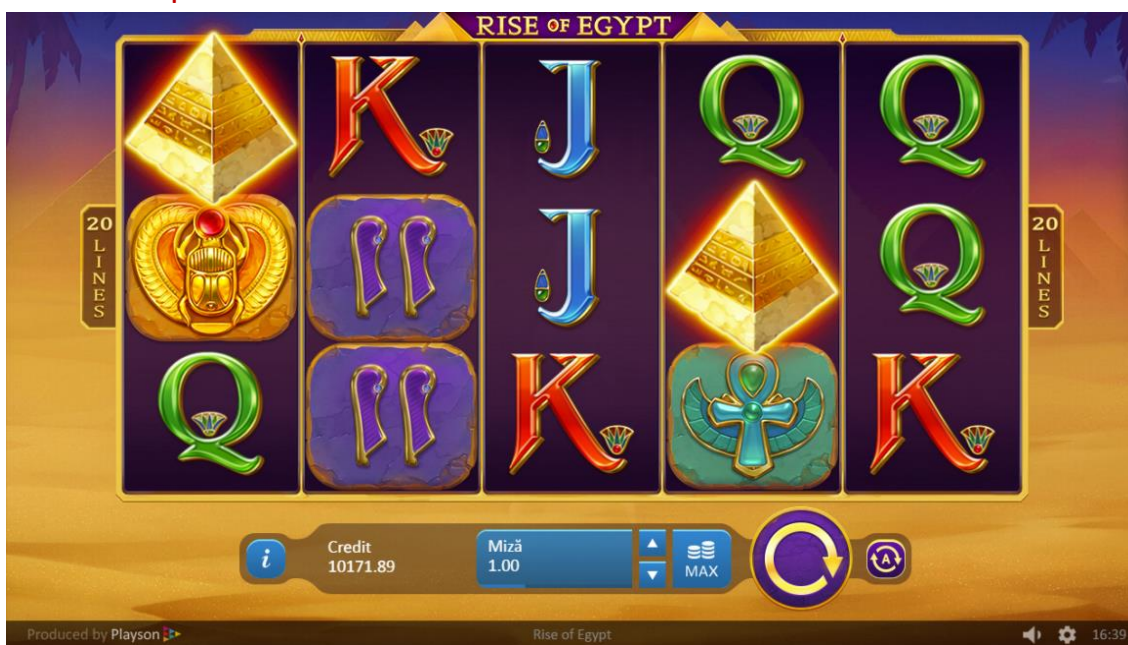

Prezentare generală

Misterioasă, puternică, cu multe fețe, zeița Bastet a făcut o vrajă asupra echipei Playson și a inspirat-o să creeze un nou slot cu temă egipteană „Rise of Egypt”. Jocul are o grilă de 3x5 și 20 de linii. Acest slot are un simbol Wild extins ce reprezintă o frescă cu zeița Bastet și Rotiri Gratuite. În timpul Rotirilor Gratuite, replica zeiței reactivează și actualizează simbolurile de pe role, lăsând doar simbolurile cu valoare mare pentru a crea combinații câștigătoare uriașe.

În mijlocul verii, nisipurile fierbinți ale „Rise of Egypt” îți colorează timpul liber cu aer de vacanță.

Versiune desktop

Versiune mobil