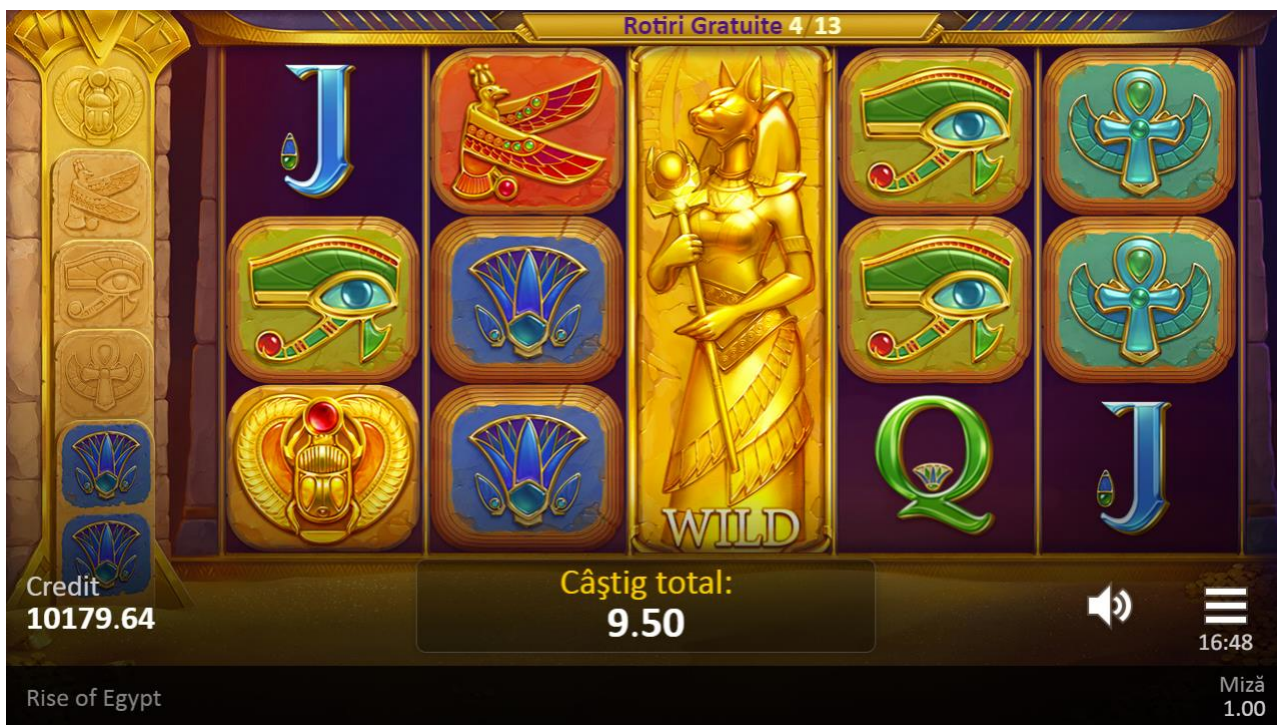

cu ultima miză setată.