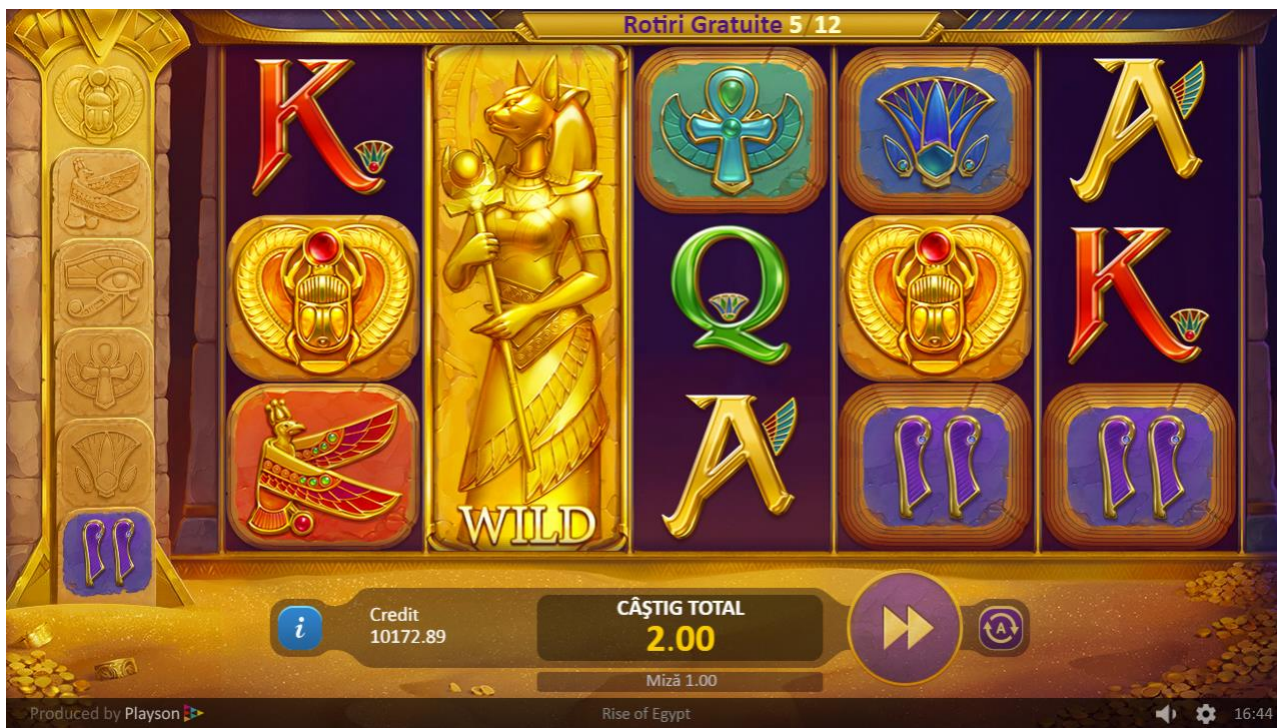

cu ultima miză setată.