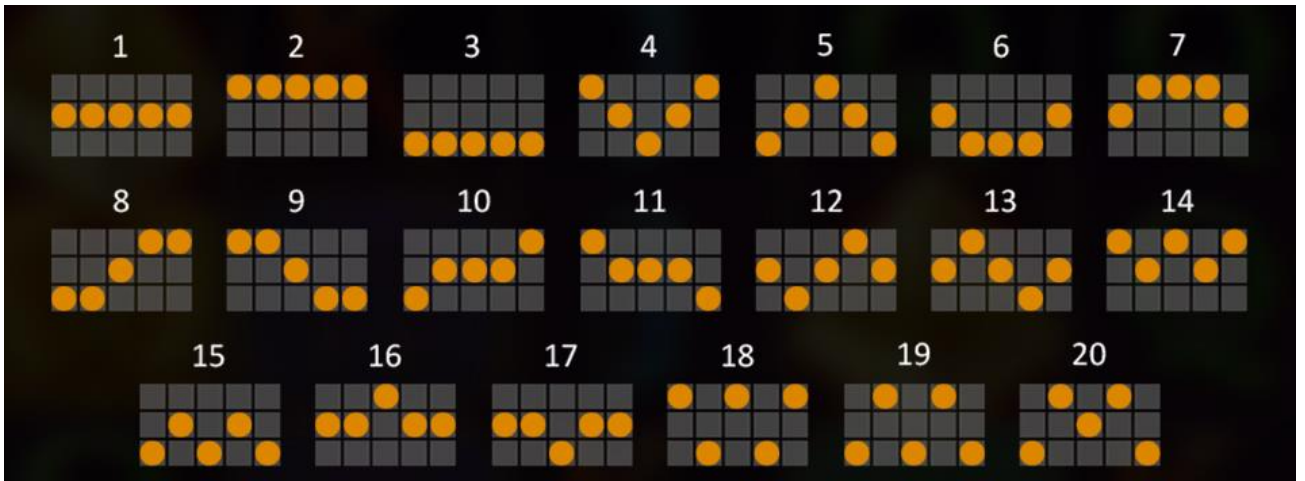

Formatul plăților

Linii de plată

- Linii de plată: 20 de linii fixe.
- Liniile de pariu se plătesc dacă succesiunea este de la stânga la dreapta.
- Se plătește numai cel mai mare câștig al liniei de plată.
- Câștigurile simultane sunt totalizate.
- Câștigurile cu simbol Scatter sunt plătite independent de liniile de pariu.
- Combinațiile câștigătoare și plățile sunt efectuate conform Tabelei de plăți.