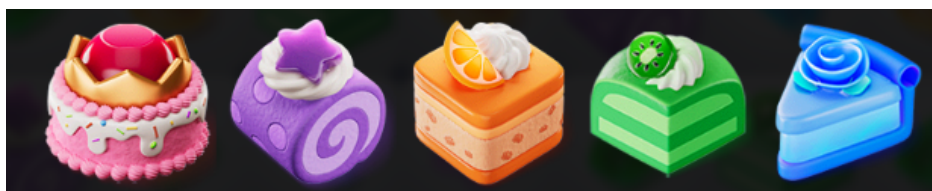

Simboluri de joc

Simboluri înalte: