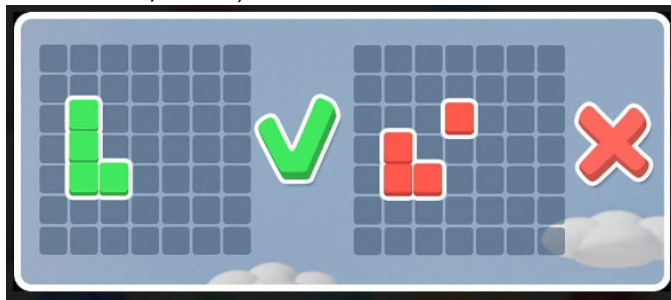

Caracteristici

CÂȘTIGURI DE GRUP

- CÂȘTIGAȚI CREÂND GRUPURI DE 4 SAU MAI MULTE SIMBOLURI IDENTICE.