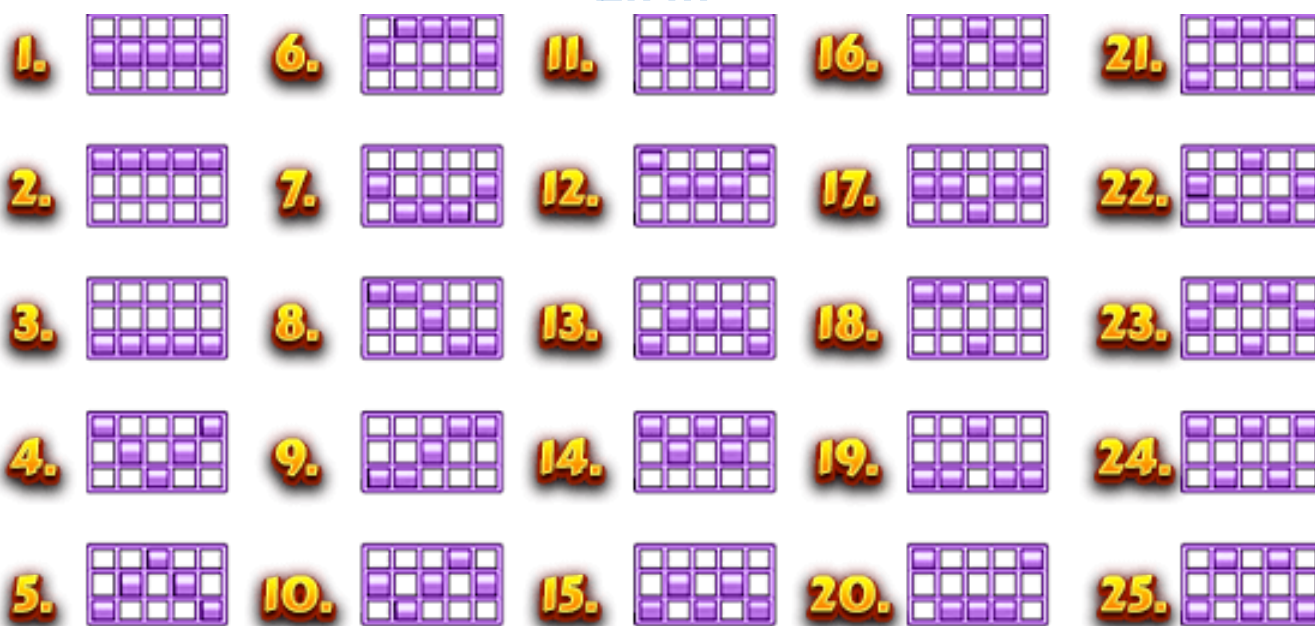

4 x 28

3 x 18

10 x 220

9 x 170

8 x 120

7 x 100

6 x 80

5 x 35

4 x 24

3 x 16

10 x 200

9 x 150

8 x 100

7 x 80

6 x 70

5 x 30

4 x 20

3 x 14

LINII

Toate simbolurile plătesc de la stânga la dreapta, începând cu rola cea mai din stânga.

Pe fiecare linie de plată de plătește numai cel mai mare câștig.

Câștigurile sunt înmulțite cu pariul per linie.