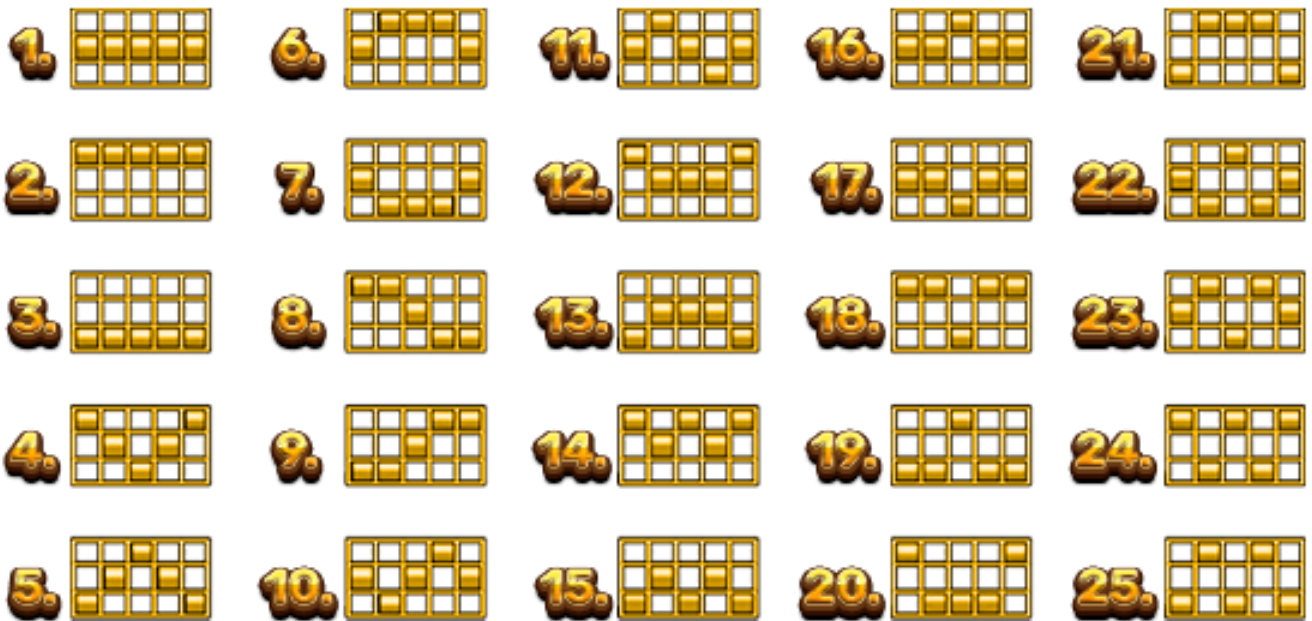

Majestic White Leopard - Paytable & Help Page

Cum Se Joacă

- Faceți clic pe butonul de învârtire pentru a învârti rolele. Formați o combinație de simboluri pe liniile de plată pentru a câștiga.
- Faceți clic pe butonul „+” sau „-” pentru a alege pariul per linie.
- În timpul învârtirilor gratuite, butoanele „+” sau „-” vor fi dezactivate.
- În timpul unei învârtiri, butoanele „Ajutor” și „Setări” vor fi dezactivate.
- Toate câștigurile dintr-o rundă de joc vor fi afișate în câmpul CÂȘTIG.
- Toate simbolurile plătesc de la stânga la dreapta, începând de la rola cea mai din stânga.
- Pe fiecare linie câștigătoare se plătește numai cel mai mare câștig.
- Câștigurile sunt înmulțite cu pariul per linie. Defecțiunile anulează toate plățile.
- Toate combinațiile câștigătoare și plățile din joc pot fi vizualizate în TABELUL DE PLĂȚI.
- Versiunea în limba engleză a regulilor de joc va avea întâietate.

5 x 40

4 x 28

3 x 18

10 x 220

9 x 170

8 x 120

7 x 100

6 x 80

5 x 35

4 x 24

3 x 16

10 x 200
9 x 150
8 x 100
7 x 80
6 x 70
5 x 30
4 x 20
3 x 14

LINII

Toate simbolurile plătesc de la stânga la dreapta, începând cu rola cea mai din stânga.

Pe fiecare linie de plată de plătește numai cel mai mare câștig.