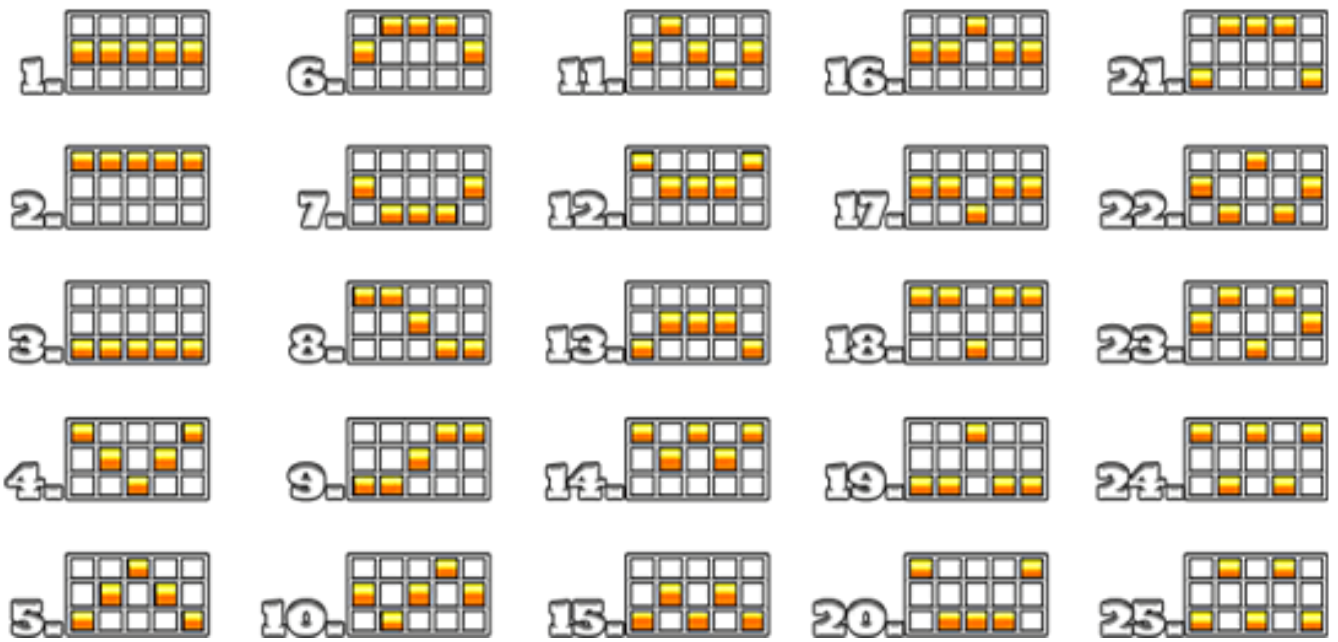

Cel puțin 3 simboluri Bonus dispersate vor declanșa secvența de joc Bonus. Doar în timpul jocului de bază.

SECVENȚE SPECIALE - ÎNVÂRTIRI GRATUITE

3 sau mai multe simboluri de învârtiri gratuite răzlețe vor declanșa 10-40 de învârtiri gratuite automate în care unul dintre cele patru simboluri medii va fi întotdeauna un simbol dublu. Pariul pe linie este la aceeași valoare ca și în jocul care a declanșat caracteristica de învârtiri gratuite. Doar în timpul jocului de bază.

10 x 220
9 x 170
8 x 120
7 x 100
6 x 80
5 x 35
4 x 24
3 x 16

10 x 200
9 x 150
8 x 100
7 x 80
6 x 70
5 x 30
4 x 20
3 x 14

LINII

Toate simbolurile plătesc de la stânga la dreapta, începând cu rola cea mai din stânga.