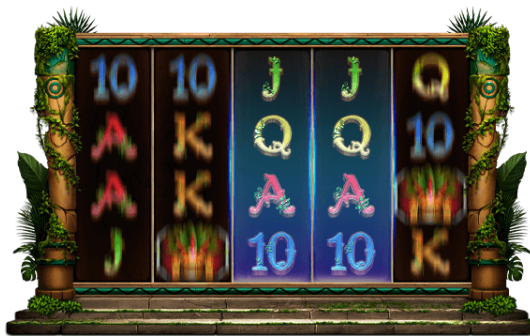

Queen Of The Amazon - Paytable & Help Page

Cum Se Joacă

- Faceți clic pe butonul de învârtire pentru a învârti rolele. Formați o combinație de simboluri pe liniile de plată pentru a câștiga.
- Faceți clic pe butonul „+” sau „-” pentru a alege pariul per linie.
- În timpul învârtirilor gratuite, butoanele „+” sau „-” vor fi dezactivate.
- În timpul unei învârtiri, butoanele „Ajutor” și „Setări” vor fi dezactivate.
- Toate câștigurile dintr-o rundă de joc vor fi afișate în câmpul CÂȘTIG.
- Toate simbolurile plătesc de la stânga la dreapta, începând de la rola cea mai din stânga.
- Pe fiecare linie câștigătoare se plătește numai cel mai mare câștig.
- Câștigurile sunt înmulțite cu pariul per linie. Defecțiunile anulează toate plățile.
- Toate combinațiile câștigătoare și plățile din joc pot fi vizualizate în TABELUL DE PLĂȚI.
- Versiunea în limba engleză a regulilor de joc va avea întâietate.

ÎNVÂRTIRI GRATUITE - SIMBOLURI WILD GRUPATE

În timpul învârtirilor gratuite, 1-3 simboluri wild grupate vor fi plasate pe role aleatorii pentru fiecare rotire și vor mări șansele de câștig.

JOCUL BONUS

Jocul va începe cu 3 rotiri, va umple contorul prin colectarea de simboluri câștigătoare răzlețe. pentru fiecare 5 simboluri câștigătoare colectate, veți umple 1 celulă din motoru și câștigurile dvs. vor crește. prin colectarea +1 rotiri răzlețe, veți fi recompensat(ă) cu învârtiri suplimentare. După ce ați realizat toate învârtirile, veți fi recompensat(ă) conform poziției curente a contorului.

SECVENȚE SPECIALE - ROLE SINCRONIZATE

În timpul jocului de bază, pentru fiecare învârtire vor fi sincronizate 2 role aleatorii din slot și vor fi identice una cu cealaltă, mărindu-vă șansele de câștig.

SECVENȚE SPECIALE - SIMBOLURI WILD EXTENSIBILE

În timpul jocului de bază, când un simbol wild apare pe rolele sincronizate, acesta se va extinde pentru a umple întreaga rolă. Orice 5 simboluri wild de pe o linie câștigătoare se vor plăti cu pariul pe linie x 2000.