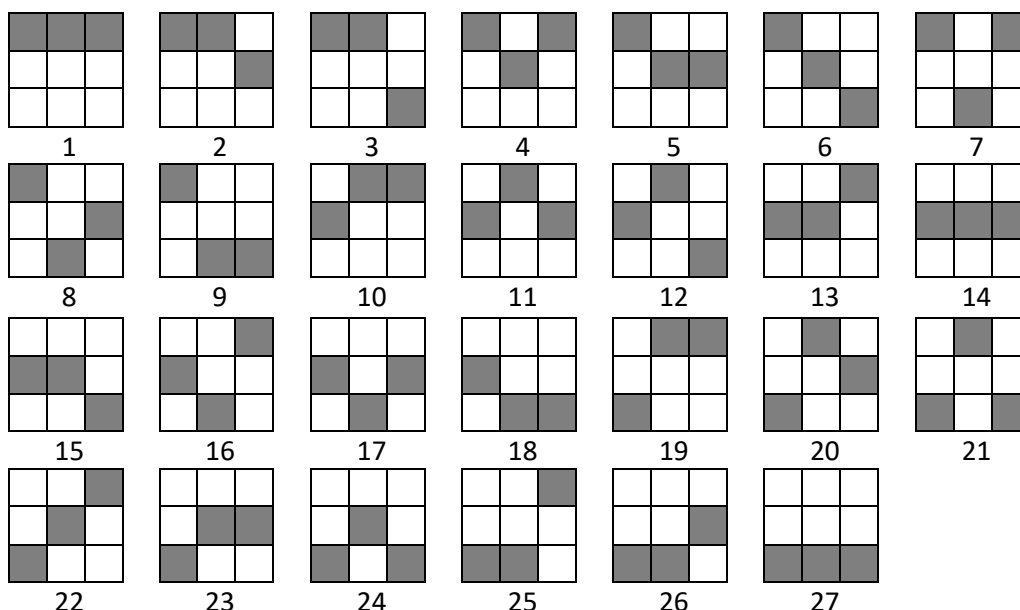

Dicey Fruits

Dicey Fruits este un joc video cu 3 role, având opțiunea de Full Reels Multiplier și opțiunea de Respin-uri.

Jocul are 27 linii fixe de plată.

Câștigurile pe linia de plată se plătesc de la stânga la dreapta.

LINII DE PLATĂ

Jocul are 27 linii fixe de plată.

**FULL REELS MULTIPLIER**

Toate rolele care sunt pline cu același simbol de fruct au câștigul multiplicat cu x2.

RESPIN-URI

În timpul fiecărui spin, când apar combinații câștigătoare sau când combinațiile câștigătoare existente cresc, ele rămân în loc și rolele se re-învârtesc. Câștigurile pentru spin-ul dat sunt premiate după ultimul respin.